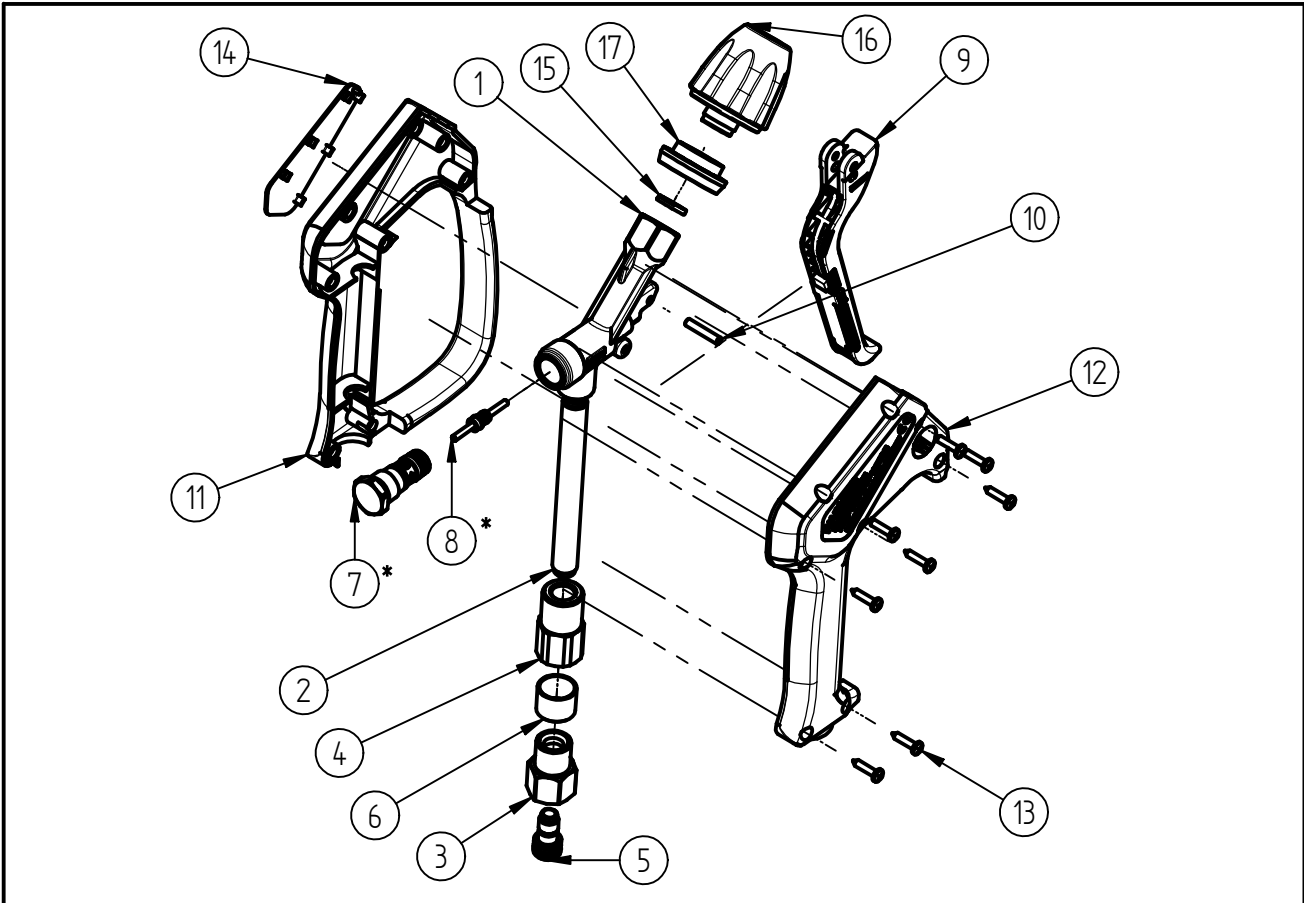

Spare Parts

High Pressure Spray Gun ST-2300

Item-No. 20 2300 570

Pos.	Item-No.	Description	Pos.	Item-No.	Description
1	01 0007 332	Housing ST-2300 ST-2600 Q2008	15	05 0000 247	X-ring
2	07 0001 157	Pipe inlet	16	20 2300 300	Coupling complete
3	04 0001 805	Inlet nut G3/8	17	02 0003 650	Adaptor
4	01 0001 420	Connection Part			
5	20 0300 100	Repair-Kit Swivel			
6	02 0008 610	Slide bearing			
7	20 2300 455	Valve TM ST-2300/2600			
8	20 2300 380	Piston rod complete			
9	20 2300 411	Trigger complete			
10	04 0007 081	Axle for trigger			
11	02 0008 615	Plastic housing with handle			
12	02 0008 620	Plastic housing			
13	04 0000 051	Screw 3.5x16			
14	02 0008 626	Label blue			

Repair-Kits

Pos.	Item-No.	Description	Pos.	Item-No.	Description
*	20 2300 490	Repair-Kit			